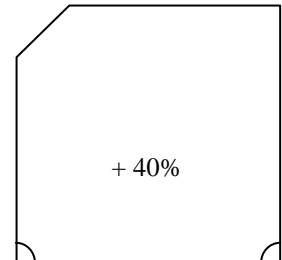

## Tabela dopłat do szyb modelowych

Wycieszenie: pole prostokąta opisanego na figurze + odpowiednia dopłata %.  
Dopłata do szyb wykonywanych na podstawie szablonów wynosi 200% (szablony ze sklejk, grubej tektury).  
KaŹda figura musi być jednoznacznie zwymiarowana – dział zleceń udziela informacji o sposobie opisania.  
KaŹdorazowo naleŹy potwierdzić moŹliwość produkcyjną w danym typie szkła.