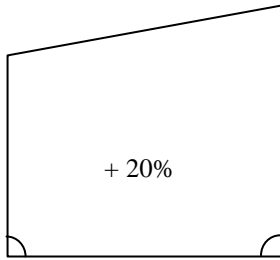

## Tabela dopłat do szyb modelowych

Wycieszenie: pole prostokąta opisanego na figurze + odpowiednia dopłata %.  
Dopłata do szyb wykonywanych na podstawie szablonów wynosi 200% (szablony ze sklejk, grubej tektury).  
KaŹda figura musi być jednoznacznie zwymiarowana – dział zleceń udziela informacji o sposobie opisania.  
KaŹdorazowo naleŹy potwierdzić moŹliwość produkcyjną w danym typie szkła.