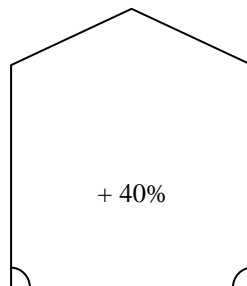

## Tabela dopłat do szyb modelowych

Wycieszenie: pole prostokąta opisanego na figurze + odpowiednia dopłata %.  
Dopłata do szyb wykonywanych na podstawie szablonów wynosi 200% (szablony ze sklejk, grubej tektury).  
KaŹda figura musi być jednoznacznie zwymiarowana – dział zleceń udziela informacji o sposobie opisania.  
KaŹdorazowo naleŹy potwierdzić moŹliwość produkcyjną w danym typie szkła.