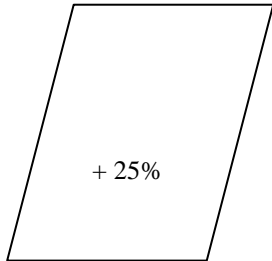

## Tabela dopłat do szyb modelowych

Wycieszenie: pole prostokąta opisanego na figurze + odpowiednia dopłata %.  
Dopłata do szyb wykonywanych na podstawie szablonów wynosi 200% (szablony ze sklejk, grubej tektury).  
KaŹda figura musi być jednoznacznie zwymiarowana – dział zleceń udziela informacji o sposobie opisania.  
KaŹdorazowo naleŹy potwierdzić moŹliwość produkcyjną w danym typie szkła.